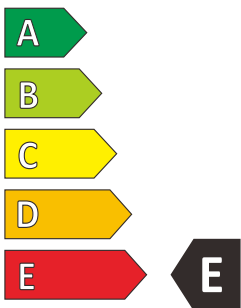

## ENERG

APLUS

2AP2217H1

195/65R16C 104/102 R

C2

2020/740